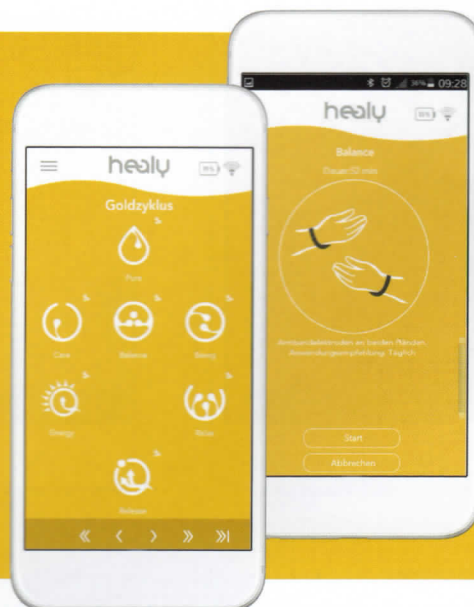

Programmseite Nuno Nina Goldzyklus

Die Programme aus dem Goldzyklus von Nuno Nina sind echte Alleskönner: für Unterstützung und Vorsorge, für die Erholung von negativen Einflüssen, für optimale Energiebalance, emotionales Gleichgewicht, Wohlbefinden und Entspannung.

1. Pure	5. Energy
2. Care	6. Relax
3. Balance	7. Release
4. Being