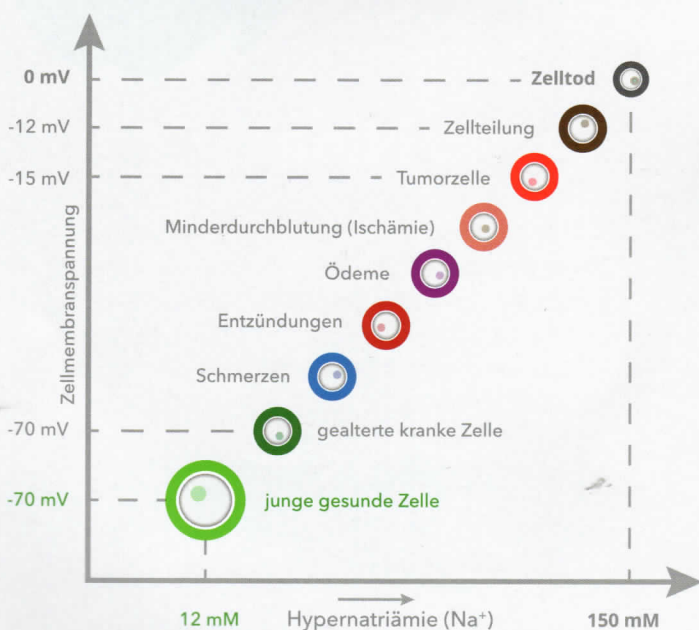

Ist die Zelle gesund, ist der Mensch gesund

Die Zelle ist der kleinste Baustein deines Körpers. Der Körper besteht aus Organen, die Organe bestehen aus Zellen. Jeder von uns hat ungefähr 70 Billionen davon, also 70 Millionen Millionen. Jede Zelle hat, ähnlich wie der ganze Mensch, einen Stoffwechsel: Wasser, Nährstoffe und Sauerstoff müssen hinein, Abfall- und Schlackenstoffe müssen heraus. In der Zelle geschieht dieser Transport über Öffnungen in deren Oberfläche, der so genannten Zellmembran.

Diese Öffnungen werden bei Bedarf geöffnet und geschlossen – das funktioniert auf Basis von

Spannungsunterschieden im Zellinneren und im Zellzwischenraum. Das Spannungspotential, also der Unterschied der Spannung zwischen dem Zellinneren und dem Zellzwischenraum; ist dabei verantwortlich für einen gesunden Zellstoffwechsel.

Die Frequenztherapie soll dieses Spannungspotential regulieren. So erklärt sich, warum mit der Frequenztherapie ein einziges Verfahren die Therapie so vieler verschiedener Krankheiten erfolgreich unterstützen kann.

Mit absinkender Zellmembranspannung steigt die Anzahl der Natrium-Ionen (Na^+) in der Zelle. Dieses Phänomen bezeichnet man als Hypernatriämie.

Erhöhung der **ATP-Produktion** um bis zu 500%

Erhöhung der **Proteinsynthese** um bis zu 70%

Erhöhung des **Aminosäuretransports** um bis zu 40%

HINWEIS: Die Schulmedizin erkennt Healy und dessen medizinische und sonstige Anwendungen und das Zellmembranspannungsmodell aufgrund fehlender Nachweise im Sinne der Schulmedizin nicht an.